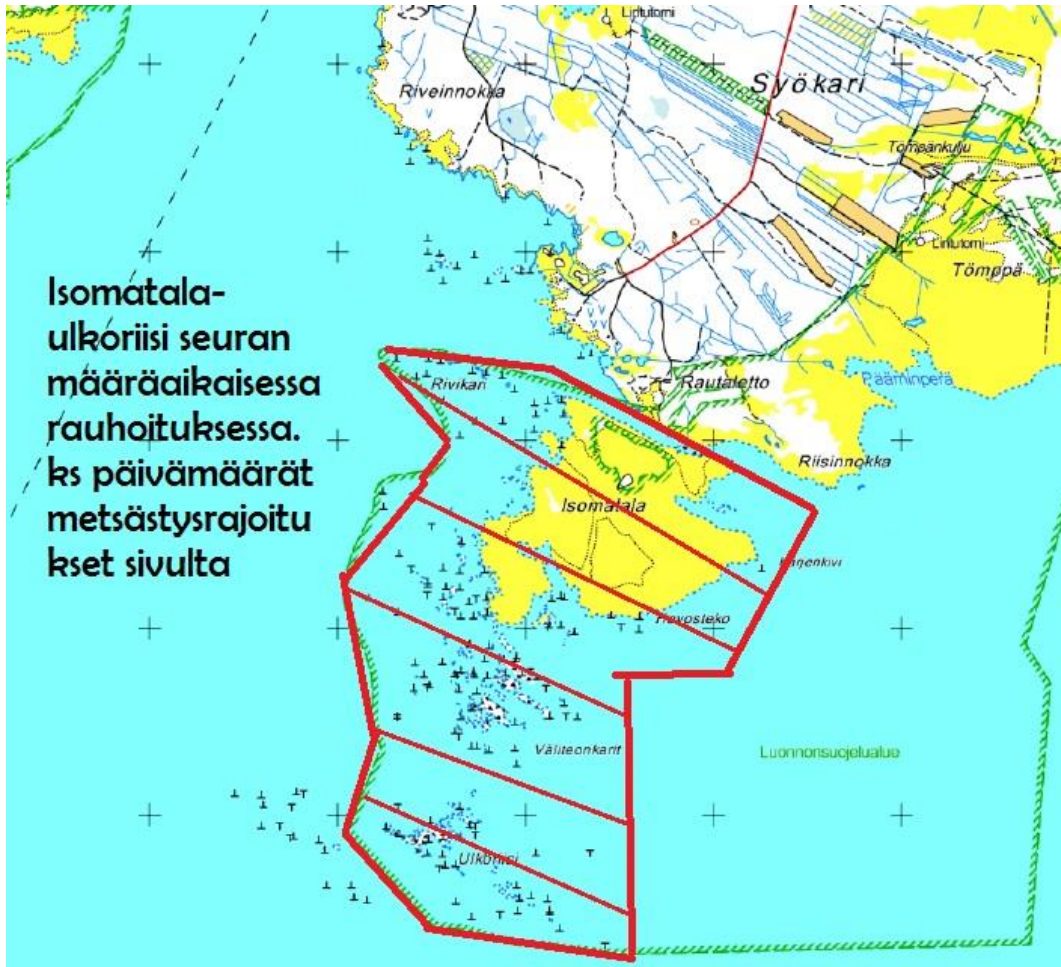

Isomatalan alue, vuosittain määrääkäsessa rajoituksessa kaikilta metsästäjiltä. päivämäärät löytyvät metsästysrajoitukset osiosta.

Pökön alue, metsästyskielto vierasmetsästäjillä. ainoastaan seuran jäsenillä metsästysoikeus. alue merkattu maastoon kyltein.

Ryöpäs Marjaniemen pellot (sininen rajaus) metsästys rajoitettu.  
(käytännössä kielletty) rajoitukset metsästysrajoitukset osiosta.