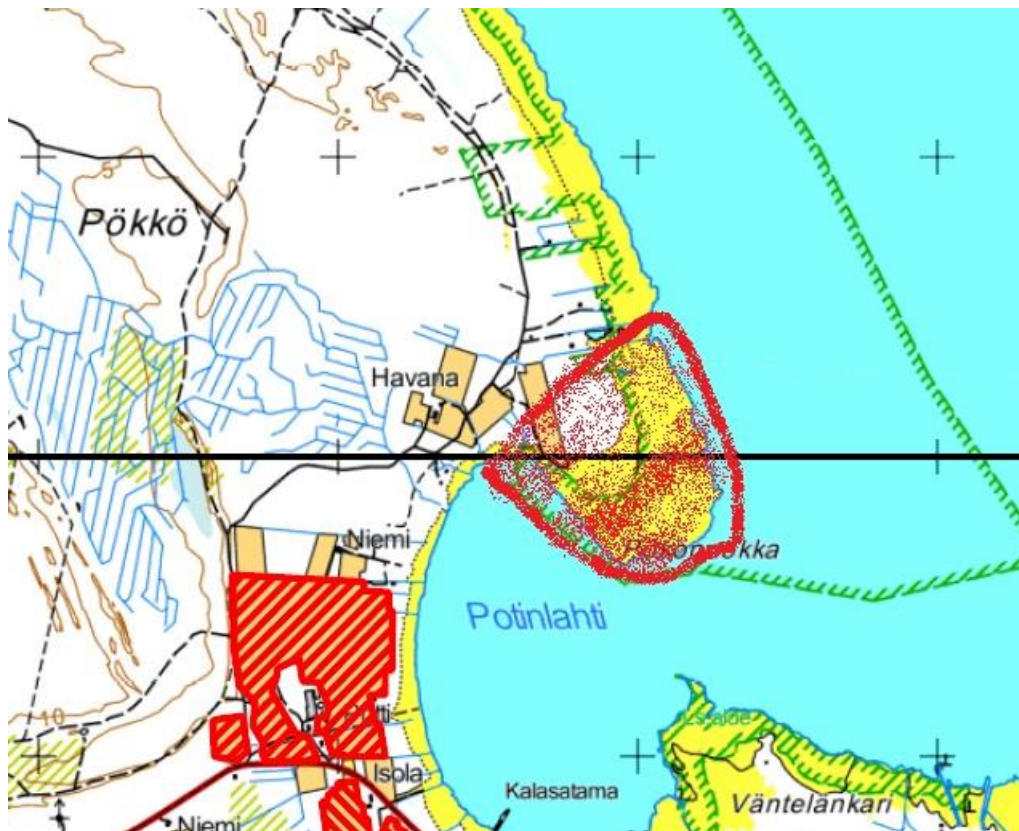

Isomatalan alue, vuosittain määrääkäsessa rajoituksessa kaikilta metsästäjiltä. päivämäärät löytyvät metsästysrajoitukset osiosta.

Pökön alue, metsästyskielto vierasmetsästäjillä. ainoastaan seuran jäsenillä metsästysoikeus. alue merkattu maastoon kyltein.

Ryöpäs Marjaniemen pellot (sininen rajaus) metsästys rajoitettu.  
(käytännössä kielletty) rajoitukset metsästysrajoitukset osiosta.