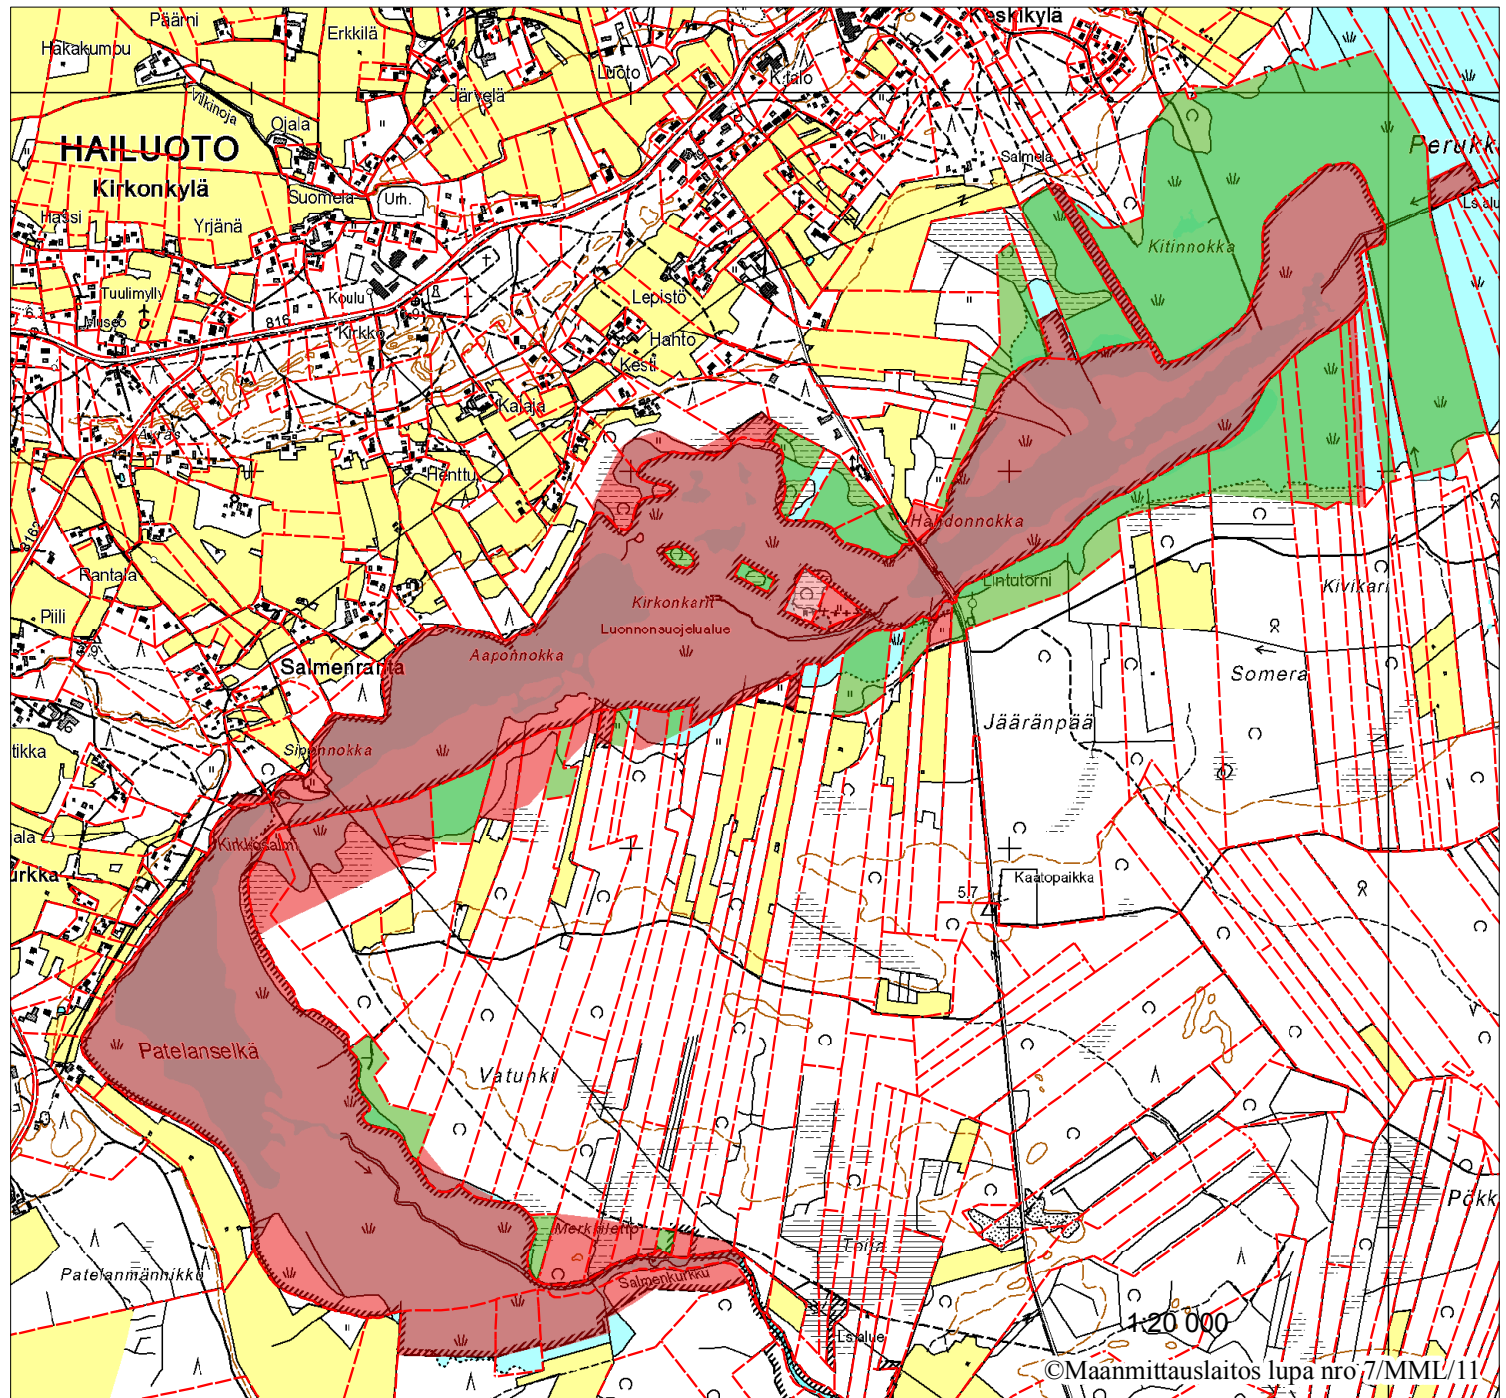

# Kirkkosalmen metsästysrajoitusalueet 2011

Kunta: Hailuoto

-  Kiinteistörajat
-  Valtionmaat, joiden vesilintujen metsästysikeutta ei ole vuokrattu
-  Yksityiset luonnonsojelualueet, joissa vesilintujen metsästys on kielletty
-  Hailuodon metsästysseuran rauhoittama alue

Elinkeino-, liikenne- ja ympäristökeskus

Mittakaava 1:20000

Pohjois-Pohjanmaan ELY-keskus/ ympäristö ja luonnonvarat/em/28.7.2011